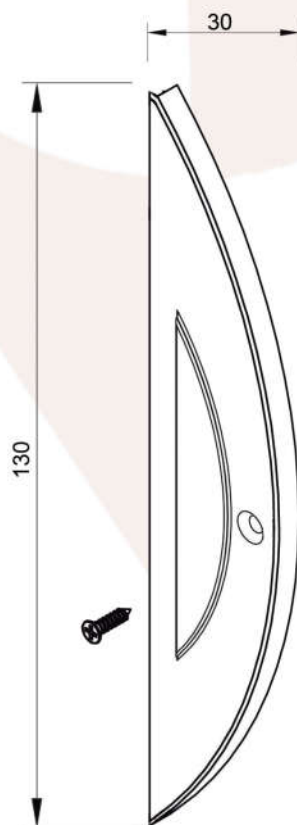

**REC 018**  
Recolhedor Externo Mini Branco

**NYL INT 010**  
Tampa Lateral INT 010 Branca