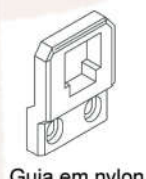

Apoio da haste

Guia em nylon

Aplicação

FEC 011

Haste de comando - Janela maxim-ar
Acabamento: Alumínio preto ou branco
Embalagem: 1 peça

Apoio da haste

Guia em nylon

Aplicação

FEC 059

Haste de comando - Janela maxim-ar
Acabamento: Alumínio preto ou branco
Embalagem: 1 peça
Disponível também com 300mm