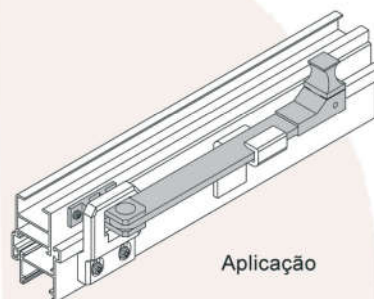

Apoio da haste

Guia em nylon

Aplicação

FEC 011

Haste de comando - Janela maxim-ar
Acabamento: Alumínio preto ou branco
Embalagem: 1 peça

Apoio da haste

Guia em nylon

Aplicação

FEC 059

Haste de comando - Janela maxim-ar
Acabamento: Alumínio preto ou branco
Embalagem: 1 peça
Disponível também com 300mm