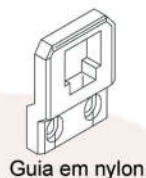

Apoio da haste

Guia em nylon

Aplicação

FEC 011

Haste de comando - Janela maxim-ar
Acabamento: Alumínio preto ou branco
Embalagem: 1 peça

Apoio da haste

Guia em nylon

Aplicação

FEC 059

Haste de comando - Janela maxim-ar
Acabamento: Alumínio preto ou branco
Embalagem: 1 peça
Disponível também com 300mm