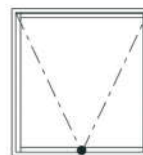

Apoio da haste

Guia em nylon

Aplicação

FEC 011

Haste de comando - Janela maxim-ar
Acabamento: Alumínio preto ou branco
Embalagem: 1 peça

Apoio da haste

Guia em nylon

Aplicação

FEC 059

Haste de comando - Janela maxim-ar
Acabamento: Alumínio preto ou branco
Embalagem: 1 peça
Disponível também com 300mm