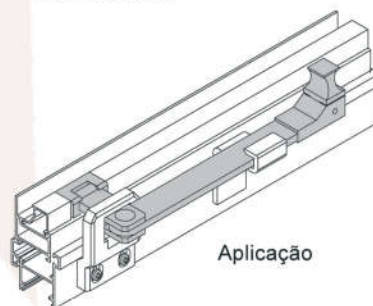

Apoio da haste

Guia em nylon

Aplicação

FEC 011

Haste de comando - Janela maxim-ar
Acabamento: Alumínio preto ou branco
Embalagem: 1 peça

Apoio da haste

Guia em nylon

Aplicação

FEC 059

Haste de comando - Janela maxim-ar
Acabamento: Alumínio preto ou branco
Embalagem: 1 peça
Disponível também com 300mm