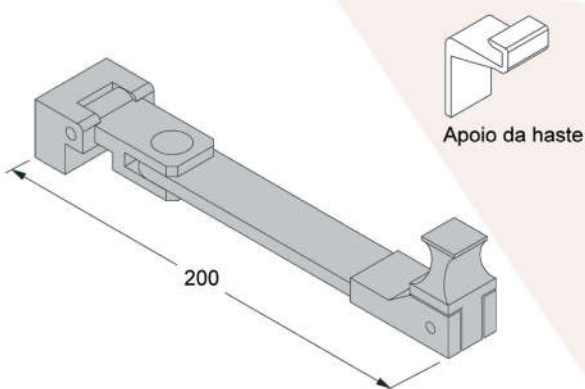

Apoio da haste

Guia em nylon

Aplicação

FEC 011

Haste de comando - Janela maxim-ar
Acabamento: Alumínio preto ou branco
Embalagem: 1 peça

Apoio da haste

Guia em nylon

Aplicação

FEC 059

Haste de comando - Janela maxim-ar
Acabamento: Alumínio preto ou branco
Embalagem: 1 peça
Disponível também com 300mm