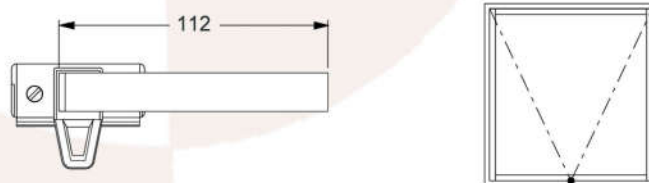

FEC 009

Fecho direito - Janela maxim-ar
Acabamento: Alumínio preto ou branco
Embalagem: 1 peça

FEC 010

Fecho direito - Janela maxim-ar sem baguete
Acabamento: Alumínio preto ou branco
Embalagem: 1 peça