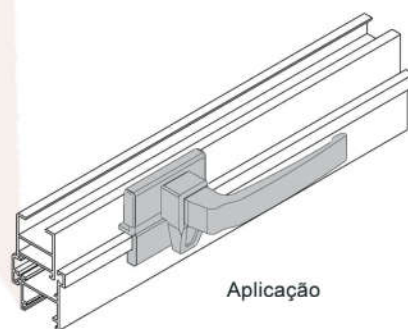

FEC 009

Fecho direito - Janela maxim-ar
Acabamento: Alumínio preto ou branco
Embalagem: 1 peça

FEC 010

Fecho direito - Janela maxim-ar sem baguete
Acabamento: Alumínio preto ou branco
Embalagem: 1 peça