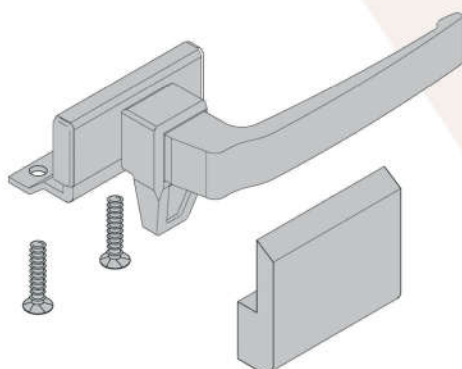

FEC 009

Fecho direito - Janela maxim-ar
Acabamento: Alumínio preto ou branco
Embalagem: 1 peça

FEC 010

Fecho direito - Janela maxim-ar sem baguete
Acabamento: Alumínio preto ou branco
Embalagem: 1 peça