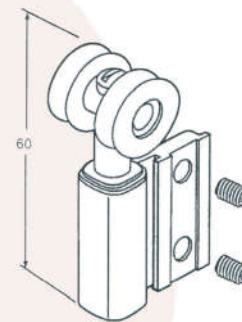

CON 370
Contrafecho Lateral
Zamack Preto ou Branco

FEC 061
Fecho Articulado Fachada
Alumínio Preto ou Branco

FEC 462
Fecho Maxiar com Chave
Alumínio Preto ou Branco

FEC 055
Contrafecho Central
Zamack Preto ou Branco

NYL 336
Guia e Ponteira para FEC 695
Nylon

ROL 442
Roldana Porta Camarão
Nylon

PIV 753
Pivot para Basculante
Nylon Preto

ROL 427
Roldana s/ Reg. e s/ Rolamento
Nylon

ROL 441
Roldana com Reg. e s/ Rol.
Nylon

Com e Sem
Placa de
Reforço

NYL 332
Guia Superior Deslizante
Nylon Preto ou Branco

NYL 333
Calço Folha Fixa Janela
Nylon Preto