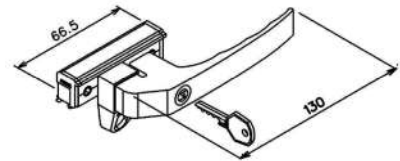

CON 370
Contrafecho Lateral
Zamack Preto ou Branco

FEC 061
Fecho Articulado Fachada
Alumínio Preto ou Branco

FEC 462
Fecho Maxiar com Chave
Alumínio Preto ou Branco

FEC 055
Contrafecho Central
Zamack Preto ou Branco