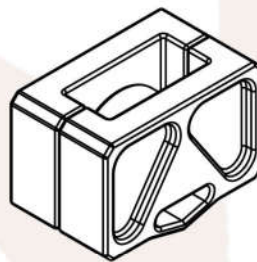

NYL 336
Guia e Ponteira para FEC 695
Nylon

ROL 427
Roldana s/ Reg. e s/ Rolamento
Nylon