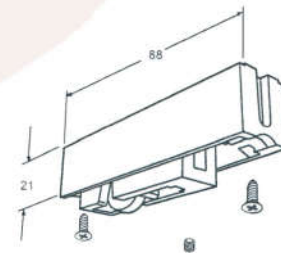

NYL 336
Guia e Ponteira para FEC 695
Nylon

ROL 442
Roldana Porta Camarão
Nylon

PIV 753
Pivot para Basculante
Nylon Preto

ROL 427
Roldana s/ Reg. e s/ Rolamento
Nylon

ROL 441
Roldana com Reg. e s/ Rol.
Nylon

Com e Sem
Placa de
Reforço

NYL 332
Guia Superior Deslizante
Nylon Preto ou Branco

NYL 333
Calço Folha Fixa Janela
Nylon Preto