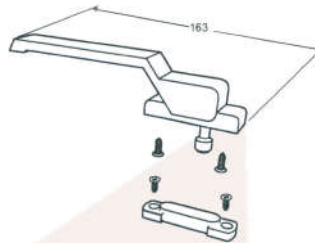

CON 370
Contrafecho Lateral
Zamack Preto ou Branco

FEC 061
Fecho Articulado Fachada
Alumínio Preto ou Branco

FEC 462
Fecho Maxiar com Chave
Alumínio Preto ou Branco

FEC 055
Contrafecho Central
Zamack Preto ou Branco

NYL 336
Guia e Ponteira para FEC 695
Nylon

ROL 442
Roldana Porta Camarão
Nylon

PIV 753
Pivot para Basculante
Nylon Preto

ROL 427
Roldana s/ Reg. e s/ Rolamento
Nylon

ROL 441
Roldana com Reg. e s/ Rol.
Nylon

Com e Sem
Placa de
Reforço

NYL 332
Guia Superior Deslizante
Nylon Preto ou Branco

NYL 333
Calço Folha Fixa Janela
Nylon Preto