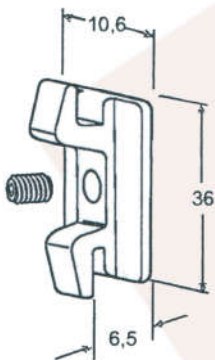

CON 370
Contrafecho Lateral
Zamack Preto ou Branco

FEC 061
Fecho Articulado Fachada
Alumínio Preto ou Branco

FEC 462
Fecho Maxiar com Chave
Alumínio Preto ou Branco

FEC 055
Contrafecho Central
Zamack Preto ou Branco

NYL 336
Guia e Ponteira para FEC 695
Nylon

ROL 442
Roldana Porta Camarão
Nylon

PIV 753
Pivot para Basculante
Nylon Preto

ROL 427
Roldana s/ Reg. e s/ Rolamento
Nylon

ROL 441
Roldana com Reg. e s/ Rol.
Nylon

Com e Sem
Placa de
Reforço

NYL 332
Guia Superior Deslizante
Nylon Preto ou Branco

NYL 333
Calço Folha Fixa Janela
Nylon Preto