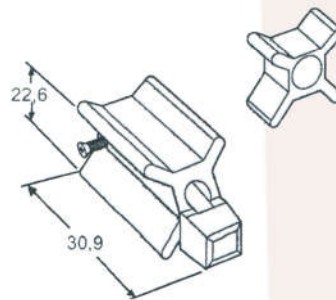

CON 370
Contrafecho Lateral
Zamack Preto ou Branco

FEC 061
Fecho Articulado Fachada
Alumínio Preto ou Branco

FEC 462
Fecho Maxiar com Chave
Alumínio Preto ou Branco

FEC 055
Contrafecho Central
Zamack Preto ou Branco

Com e Sem
Placa de
Reforço

NYL 332
Guia Superior Deslizante
Nylon Preto ou Branco

NYL 333
Calço Folha Fixa Janela
Nylon Preto