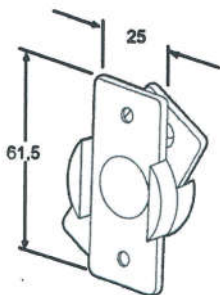

FEC 055
Contrafecho Central
Zamack Preto ou Branco