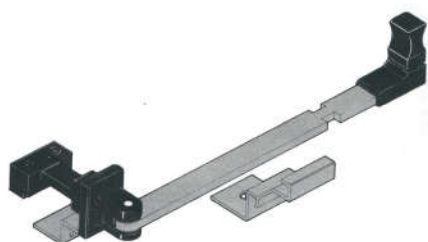

ROL 237
Roldana para Janela
Nylon Preto

NYL 190
Botão de Fixação do Remate
Nylon Preto

NYL 045
Calço Folha Fixa Janela
Nylon Preto

NYL 312
Vedador Dreno Superior c/
Fita Vedadora
Nylon Preto

NYL 036
Guia deslizante Janela Correr
Nylon Preto

NYL 067
Calço Folha Fixa Porta
Nylon Preto

NYL 313
Vedador Dreno Inferior c/
Fita Vedadora
Nylon Preto

ROL 415 (sem rolamento)
ROL 415 R (com rolamento)
Roldana Nylon Porta

CON 364
Contratesta de Alumínio MP
Alumínio Preto

Haste de Comando

Referência	Tamanho	Cor
HAS 542	20 cm	Fosca
HAS 544	20 cm	Preta ou Branca
HAS 545	25 cm	Fosca
HAS 547	25 cm	Preta ou Branca
HAS 548	30 cm	Fosca
HAS 550	30 cm	Preta ou Branca
HAS 557	40 cm	Fosca
HAS 558	40 cm	Preta ou Branca