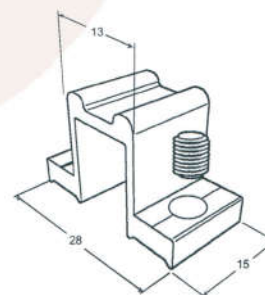

ROL 237
Roldana para Janela
Nylon Preto

NYL 190
Botão de Fixação do Remate
Nylon Preto

NYL 045
Calço Folha Fixa Janela
Nylon Preto

NYL 312
Vedador Dreno Superior c/
Fita Vedadora
Nylon Preto

NYL 036
Guia deslizante Janela Correr
Nylon Preto

NYL 067
Calço Folha Fixa Porta
Nylon Preto

NYL 313
Vedador Dreno Inferior c/
Fita Vedadora
Nylon Preto

ROL 415 (sem rolamento)
ROL 415 R (com rolamento)
Roldana Nylon Porta

CON 364
Contratesta de Alumínio MP
Alumínio Preto

Haste de Comando

Referência	Tamanho	Cor
HAS 542	20 cm	Fosca
HAS 544	20 cm	Preta ou Branca
HAS 545	25 cm	Fosca
HAS 547	25 cm	Preta ou Branca
HAS 548	30 cm	Fosca
HAS 550	30 cm	Preta ou Branca
HAS 557	40 cm	Fosca
HAS 558	40 cm	Preta ou Branca