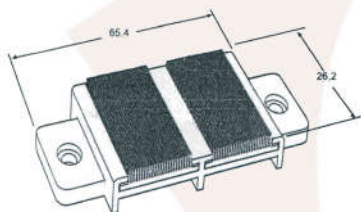

ROL 237
Roldana para Janela
Nylon Preto

NYL 190
Botão de Fixação do Remate
Nylon Preto

NYL 045
Calço Folha Fixa Janela
Nylon Preto

NYL 312
Vedador Dreno Superior c/
Fita Vedadora
Nylon Preto

NYL 036
Guia deslizante Janela Correr
Nylon Preto

NYL 067
Calço Folha Fixa Porta
Nylon Preto

NYL 313
Vedador Dreno Inferior c/
Fita Vedadora
Nylon Preto

ROL 415 (sem rolamento)
ROL 415 R (com rolamento)
Roldana Nylon Porta

CON 364
Contratesta de Alumínio MP
Alumínio Preto

Haste de Comando

Referência	Tamanho	Cor
HAS 542	20 cm	Fosca
HAS 544	20 cm	Preta ou Branca
HAS 545	25 cm	Fosca
HAS 547	25 cm	Preta ou Branca
HAS 548	30 cm	Fosca
HAS 550	30 cm	Preta ou Branca
HAS 557	40 cm	Fosca
HAS 558	40 cm	Preta ou Branca