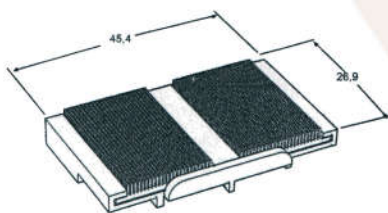

ROL 237
Roldana para Janela
Nylon Preto

NYL 190
Botão de Fixação do Remate
Nylon Preto

NYL 045
Calço Folha Fixa Janela
Nylon Preto

NYL 312
Vedador Dreno Superior c/
Fita Vedadora
Nylon Preto

NYL 036
Guia deslizante Janela Correr
Nylon Preto

NYL 067
Calço Folha Fixa Porta
Nylon Preto

NYL 313
Vedador Dreno Inferior c/
Fita Vedadora
Nylon Preto

ROL 415 (sem rolamento)
ROL 415 R (com rolamento)
Roldana Nylon Porta

CON 364
Contratesta de Alumínio MP
Alumínio Preto

Haste de Comando

Referência	Tamanho	Cor
HAS 542	20 cm	Fosca
HAS 544	20 cm	Preta ou Branca
HAS 545	25 cm	Fosca
HAS 547	25 cm	Preta ou Branca
HAS 548	30 cm	Fosca
HAS 550	30 cm	Preta ou Branca
HAS 557	40 cm	Fosca
HAS 558	40 cm	Preta ou Branca