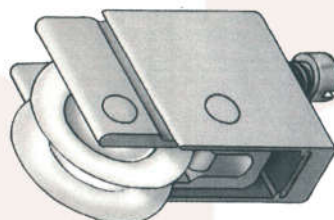

ROL 237
Roldana para Janela
Nylon Preto

NYL 190
Botão de Fixação do Remate
Nylon Preto

NYL 045
Calço Folha Fixa Janela
Nylon Preto

NYL 312
Vedador Dreno Superior c/
Fita Vedadora
Nylon Preto

NYL 036
Guia deslizante Janela Correr
Nylon Preto

NYL 067
Calço Folha Fixa Porta
Nylon Preto

NYL 313
Vedador Dreno Inferior c/
Fita Vedadora
Nylon Preto

ROL 415 (sem rolamento)
ROL 415 R (com rolamento)
Roldana Nylon Porta

CON 364
Contratesta de Alumínio MP
Alumínio Preto

Haste de Comando

Referência	Tamanho	Cor
HAS 542	20 cm	Fosca
HAS 544	20 cm	Preta ou Branca
HAS 545	25 cm	Fosca
HAS 547	25 cm	Preta ou Branca
HAS 548	30 cm	Fosca
HAS 550	30 cm	Preta ou Branca
HAS 557	40 cm	Fosca
HAS 558	40 cm	Preta ou Branca