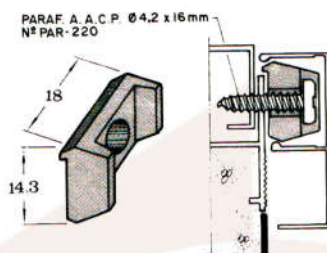

ROL 237
Roldana para Janela
Nylon Preto

NYL 190
Botão de Fixação do Remate
Nylon Preto

NYL 045
Calço Folha Fixa Janela
Nylon Preto

NYL 312
Vedador Dreno Superior c/
Fita Vedadora
Nylon Preto

NYL 036
Guia deslizante Janela Correr
Nylon Preto

NYL 067
Calço Folha Fixa Porta
Nylon Preto

NYL 313
Vedador Dreno Inferior c/
Fita Vedadora
Nylon Preto

ROL 415 (sem rolamento)
ROL 415 R (com rolamento)
Roldana Nylon Porta

CON 364
Contratesta de Alumínio MP
Alumínio Preto

Haste de Comando

Referência	Tamanho	Cor
HAS 542	20 cm	Fosca
HAS 544	20 cm	Preta ou Branca
HAS 545	25 cm	Fosca
HAS 547	25 cm	Preta ou Branca
HAS 548	30 cm	Fosca
HAS 550	30 cm	Preta ou Branca
HAS 557	40 cm	Fosca
HAS 558	40 cm	Preta ou Branca