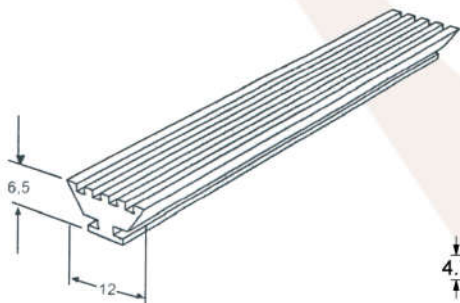

GUA 003
Guarnição de Engate L-25
EPDM

GUA 005
Guarnição Recobrimento PV
EPDM

GUA 006
Guarnição MP / Tela
EPDM

GUA 007
Guarnição da Pingadeira
EPDM

GUA 008
Guarnição Batente L-25
EPDM

GUA 013
Guarnição Coluna PV
EPDM

GUA 030
Guarnição da Coluna
EPDM

GUA 053
Guarnição Maxim-Ar
EPDM

GUA 239
Guarnição Maxim-Ar
EPDM

GUA 155
Guarnição Batente Jan.4FI MP
EPDM

GUA 396
Guarnição ESP Pele de Vidro
EPDM

GUA TS023
Gaxeta Larga
EPDM