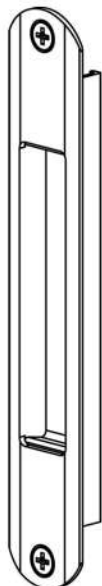

**FEC 6311**  
Concha Cega  
Alumínio Branco

**FEC 6411**  
Concha com Chave  
Alumínio Branco

**FEC 634 (Fosco)**  
**FEC 636 (Preto ou Branco)**  
Concha com Gatilho em Alumínio  
**FEC 637 - Somente o Gatilho**

**CON 278 (Fosco)**  
**CON 280 (Preto ou Branco)**  
Concha Cega em Alumínio

**FEC 636A**  
Concha Automática  
Alumínio Preta ou Branca