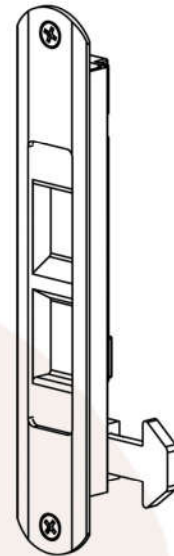

**FEC 6311**  
Concha Cega  
Alumínio Branco

**FEC 6411**  
Concha com Chave  
Alumínio Branco

**FEC 634 (Fosco)**  
**FEC 636 (Preto ou Branco)**  
Concha com Gatilho em Alumínio  
**FEC 637 - Somente o Gatilho**

**CON 278 (Fosco)**  
**CON 280 (Preto ou Branco)**  
Concha Cega em Alumínio

**FEC 636A**  
Concha Automática  
Alumínio Preta ou Branca