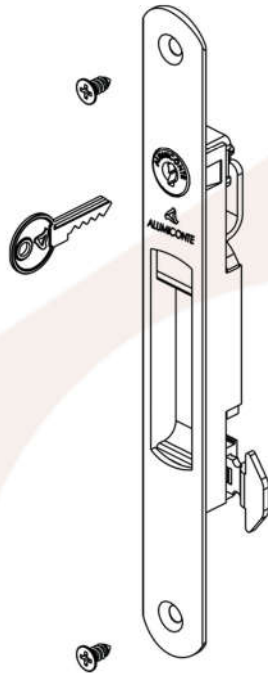

**FEC 6311**  
Concha Cega  
Alumínio Branco

**FEC 6411**  
Concha com Chave  
Alumínio Branco

**FEC 634 (Fosco)**  
**FEC 636 (Preto ou Branco)**  
Concha com Gatilho em Alumínio  
**FEC 637 - Somente o Gatilho**

**CON 278 (Fosco)**  
**CON 280 (Preto ou Branco)**  
Concha Cega em Alumínio

**FEC 636A**  
Concha Automática  
Alumínio Preta ou Branca