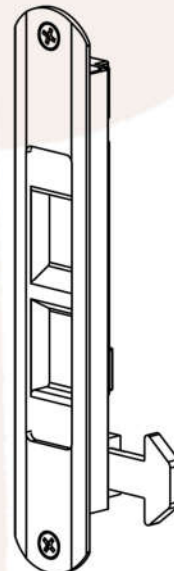

**FEC 6311**  
Concha Cega  
Alumínio Branco

**FEC 6411**  
Concha com Chave  
Alumínio Branco

**FEC 634 (Fosco)**  
**FEC 636 (Preto ou Branco)**  
Concha com Gatilho em Alumínio  
**FEC 637 - Somente o Gatilho**

**CON 278 (Fosco)**  
**CON 280 (Preto ou Branco)**  
Concha Cega em Alumínio

**FEC 636A**  
Concha Automática  
Alumínio Preta ou Branca