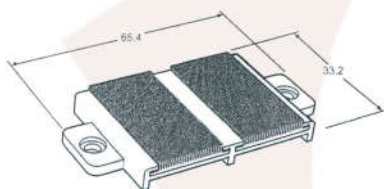

NYL 278
Guia e Trava de Segurança
Nylon

NYL 279
Calço da Folha Fixa (Porta)
Nylon

NYL 280
Calço da Folha Fixa (Janela)
Nylon

NYL 308
Vedador de Vento Superior
Nylon Preto

NYL 309
Dreno Inferior
Nylon Preto

SUP 636
Suporte de Fixação com Trava
Alumínio Natural

ROL 412
Roldana Dupla com Regulagem
Alumínio Natural

CON 308 Fosco
CON 310 Preto
Contratesta de Alumínio

CON 311 Fosco
CON 313 Preto
Contratesta de Alumínio