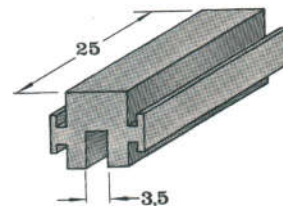

NYL 278
Guia e Trava de Segurança
Nylon

NYL 279
Calço da Folha Fixa (Porta)
Nylon

NYL 280
Calço da Folha Fixa (Janela)
Nylon

NYL 308
Vedador de Vento Superior
Nylon Preto

NYL 309
Dreno Inferior
Nylon Preto

SUP 636
Suporte de Fixação com Trava
Alumínio Natural

ROL 412
Roldana Dupla com Regulagem
Alumínio Natural

CON 308 Fosco
CON 310 Preto
Contratesta de Alumínio

CON 311 Fosco
CON 313 Preto
Contratesta de Alumínio