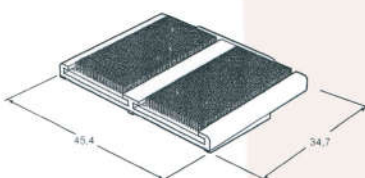

NYL 278
Guia e Trava de Segurança
Nylon

NYL 279
Calço da Folha Fixa (Porta)
Nylon

NYL 280
Calço da Folha Fixa (Janela)
Nylon

NYL 308
Vedador de Vento Superior
Nylon Preto

NYL 309
Dreno Inferior
Nylon Preto

SUP 636
Suporte de Fixação com Trava
Alumínio Natural

ROL 412
Roldana Dupla com Regulagem
Alumínio Natural

CON 308 Fosco
CON 310 Preto
Contratesta de Alumínio

CON 311 Fosco
CON 313 Preto
Contratesta de Alumínio