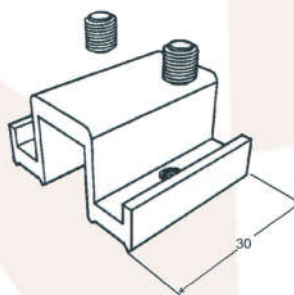

NYL 278
Guia e Trava de Segurança
Nylon

NYL 279
Calço da Folha Fixa (Porta)
Nylon

NYL 280
Calço da Folha Fixa (Janela)
Nylon

NYL 308
Vedador de Vento Superior
Nylon Preto

NYL 309
Dreno Inferior
Nylon Preto

SUP 636
Suporte de Fixação com Trava
Alumínio Natural

ROL 412
Roldana Dupla com Regulagem
Alumínio Natural

CON 308 Fosco
CON 310 Preto
Contratesta de Alumínio

CON 311 Fosco
CON 313 Preto
Contratesta de Alumínio