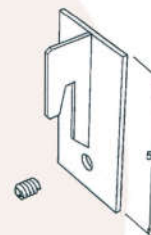

NYL 278
Guia e Trava de Segurança
Nylon

NYL 279
Calço da Folha Fixa (Porta)
Nylon

NYL 280
Calço da Folha Fixa (Janela)
Nylon

NYL 308
Vedador de Vento Superior
Nylon Preto

NYL 309
Dreno Inferior
Nylon Preto

SUP 636
Suporte de Fixação com Trava
Alumínio Natural

ROL 412
Roldana Dupla com Regulagem
Alumínio Natural

CON 308 Fosco
CON 310 Preto
Contratesta de Alumínio

CON 311 Fosco
CON 313 Preto
Contratesta de Alumínio