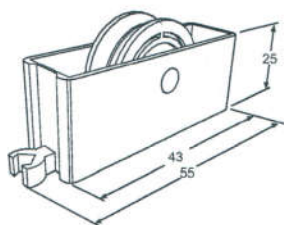

NYL 093
Guia Deslizante Superior
Nylon Preto

NYL 095
Botão de Nylon sem Parafuso
Nylon Preto

NYL 080
Guia Linha 25
Nylon Preto

ROL 225
Roldana Janela "V"
Nylon Preto

ROL 227
Roldana Janela Reta
Nylon Preto

ROL 230
Roldana Jan. Rolamento
Nylon Preto

NYL 042 - 10mm
NYL 043 - 13mm
Botão Tampa Furo
Nylon Preto ou Branco

NYL 083
Botão com Rosca 3/16
Nylon Preto

ROL 239
Roldana Porta Inf. Rolamento
Alumínio e Nylon