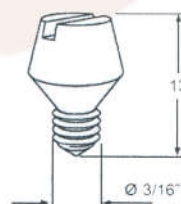

NYL 093
Guia Deslizante Superior
Nylon Preto

NYL 095
Botão de Nylon sem Parafuso
Nylon Preto

NYL 080
Guia Linha 25
Nylon Preto

ROL 225
Roldana Janela "V"
Nylon Preto

ROL 227
Roldana Janela Reta
Nylon Preto

ROL 230
Roldana Jan. Rolamento
Nylon Preto

NYL 042 - 10mm
NYL 043 - 13mm
Botão Tampa Furo
Nylon Preto ou Branco

NYL 083
Botão com Rosca 3/16
Nylon Preto

ROL 239
Roldana Porta Inf. Rolamento
Alumínio e Nylon