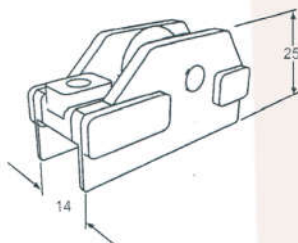

NYL 093
Guia Deslizante Superior
Nylon Preto

NYL 095
Botão de Nylon sem Parafuso
Nylon Preto

NYL 080
Guia Linha 25
Nylon Preto

ROL 225
Roldana Janela "V"
Nylon Preto

ROL 227
Roldana Janela Reta
Nylon Preto

ROL 230
Roldana Jan. Rolamento
Nylon Preto

NYL 042 - 10mm
NYL 043 - 13mm
Botão Tampa Furo
Nylon Preto ou Branco

NYL 083
Botão com Rosca 3/16
Nylon Preto

ROL 239
Roldana Porta Inf. Rolamento
Alumínio e Nylon