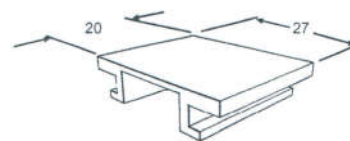

NYL 093
Guia Deslizante Superior
Nylon Preto

NYL 095
Botão de Nylon sem Parafuso
Nylon Preto

NYL 080
Guia Linha 25
Nylon Preto

ROL 225
Roldana Janela "V"
Nylon Preto

ROL 227
Roldana Janela Reta
Nylon Preto

ROL 230
Roldana Jan. Rolamento
Nylon Preto

NYL 042 - 10mm
NYL 043 - 13mm
Botão Tampa Furo
Nylon Preto ou Branco

NYL 083
Botão com Rosca 3/16
Nylon Preto

ROL 239
Roldana Porta Inf. Rolamento
Alumínio e Nylon