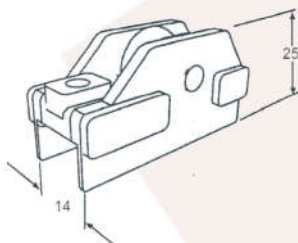

NYL 093
Guia Deslizante Superior
Nylon Preto

NYL 095
Botão de Nylon sem Parafuso
Nylon Preto

NYL 080
Guia Linha 25
Nylon Preto

ROL 225
Roldana Janela "V"
Nylon Preto

ROL 227
Roldana Janela Reta
Nylon Preto

ROL 230
Roldana Jan. Rolamento
Nylon Preto

NYL 042 - 10mm
NYL 043 - 13mm
Botão Tampa Furo
Nylon Preto ou Branco

NYL 083
Botão com Rosca 3/16
Nylon Preto

ROL 239
Roldana Porta Inf. Rolamento
Alumínio e Nylon