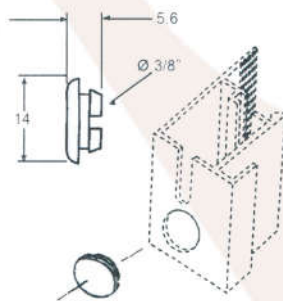

NYL 093
Guia Deslizante Superior
Nylon Preto

NYL 095
Botão de Nylon sem Parafuso
Nylon Preto

NYL 080
Guia Linha 25
Nylon Preto

ROL 225
Roldana Janela "V"
Nylon Preto

ROL 227
Roldana Janela Reta
Nylon Preto

ROL 230
Roldana Jan. Rolamento
Nylon Preto

NYL 042 - 10mm
NYL 043 - 13mm
Botão Tampa Furo
Nylon Preto ou Branco

NYL 083
Botão com Rosca 3/16
Nylon Preto

ROL 239
Roldana Porta Inf. Rolamento
Alumínio e Nylon