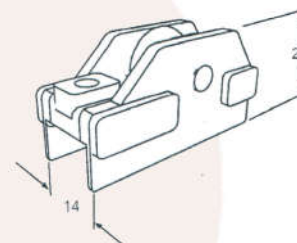

NYL 093
Guia Deslizante Superior
Nylon Preto

NYL 095
Botão de Nylon sem Parafuso
Nylon Preto

NYL 080
Guia Linha 25
Nylon Preto

ROL 225
Roldana Janela "V"
Nylon Preto

ROL 227
Roldana Janela Reta
Nylon Preto

ROL 230
Roldana Jan. Rolamento
Nylon Preto

NYL 042 - 10mm
NYL 043 - 13mm
Botão Tampa Furo
Nylon Preto ou Branco

NYL 083
Botão com Rosca 3/16
Nylon Preto

ROL 239
Roldana Porta Inf. Rolamento
Alumínio e Nylon