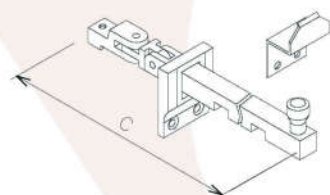

HASTES EM ALUMÍNIO PARA JANELA PROJETANTE

MODELO BARRA CHATA COM ENCAIXE

HAS 317 - 25cm

HAS 320 - 30cm

Alumínio Fosco, Preto ou Branco

MODELO TUBULAR COM ENCAIXE

HAS 234 - 25cm

HAS 237 - 30cm

HAS 242 - 40cm

Alumínio Fosco, Preto ou Branco

MODELO BARRA CHATA BASE "T"

HAS 344 - 20cm

HAS 347 - 25cm

HAS 350 - 30cm

HAS 353 - 40cm

Alumínio Fosco, Preto ou Branco

MODELO TUBULAR BASE "T"

HAS 368 - 30cm

HAS 380 - 40cm

Alumínio Fosco, Preto ou Branco