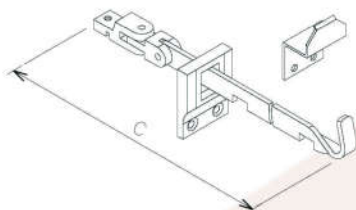

HASTES EM ALUMÍNIO PARA JANELA PROJETANTE

MODELO BARRA CHATA COM ENCAIXE

HAS 317 - 25cm

HAS 320 - 30cm

Alumínio Fosco, Preto ou Branco

MODELO TUBULAR COM ENCAIXE

HAS 234 - 25cm

HAS 237 - 30cm

HAS 242 - 40cm

Alumínio Fosco, Preto ou Branco

MODELO BARRA CHATA BASE "T"

HAS 344 - 20cm

HAS 347 - 25cm

HAS 350 - 30cm

HAS 353 - 40cm

Alumínio Fosco, Preto ou Branco

MODELO TUBULAR BASE "T"

HAS 368 - 30cm

HAS 380 - 40cm

Alumínio Fosco, Preto ou Branco