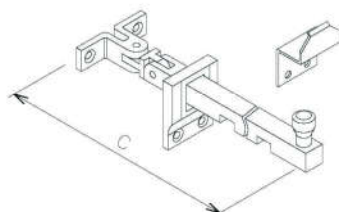

HASTES EM ALUMÍNIO PARA JANELA PROJETANTE

MODELO BARRA CHATA COM ENCAIXE

HAS 317 - 25cm

HAS 320 - 30cm

Alumínio Fosco, Preto ou Branco

MODELO TUBULAR COM ENCAIXE

HAS 234 - 25cm

HAS 237 - 30cm

HAS 242 - 40cm

Alumínio Fosco, Preto ou Branco

MODELO BARRA CHATA BASE "T"

HAS 344 - 20cm

HAS 347 - 25cm

HAS 350 - 30cm

HAS 353 - 40cm

Alumínio Fosco, Preto ou Branco

MODELO TUBULAR BASE "T"

HAS 368 - 30cm

HAS 380 - 40cm

Alumínio Fosco, Preto ou Branco