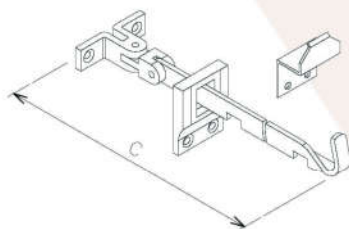

HASTES EM ALUMÍNIO PARA JANELA PROJETANTE

MODELO BARRA CHATA COM ENCAIXE

HAS 317 - 25cm

HAS 320 - 30cm

Alumínio Fosco, Preto ou Branco

MODELO TUBULAR COM ENCAIXE

HAS 234 - 25cm

HAS 237 - 30cm

HAS 242 - 40cm

Alumínio Fosco, Preto ou Branco

MODELO BARRA CHATA BASE "T"

HAS 344 - 20cm

HAS 347 - 25cm

HAS 350 - 30cm

HAS 353 - 40cm

Alumínio Fosco, Preto ou Branco

MODELO TUBULAR BASE "T"

HAS 368 - 30cm

HAS 380 - 40cm

Alumínio Fosco, Preto ou Branco