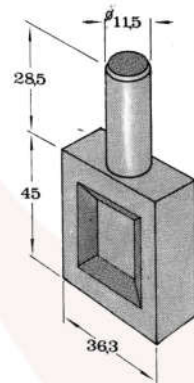

ROL 305 RETA
Roldana com Rolamento e Guia
DS 314

ROL 305 CÔNCAVA
Roldana com Rolamento e Guia
DS 266

NYL 202
Guia Inferior
Nylon Preto

ARR 675
Arruela 3/16
Nylon Preto

BUC 768
Buchas p/ Eixo da Tesoura
Nylon Preto

NYL 201
Guia Superior
Nylon Preto

ARR 681
Arruela Pantográfica
Nylon Preto

NYL 200
Separador Pantográfica
Nylon Preto

NYL 199
Eixo da Tesoura
Nylon Preto

Rebite Maciço de Alumínio

Código	Medida (polegadas)	Medida (milímetros)
REB 154	3/16 x 3/8	4,8 x 9,5
REB 155	3/16 x 1/2	4,8 x 12,7
REB 156	3/16 x 5/8	4,8 x 15,9
REB 158	3/16 x 1 3/4	4,8 x 44,4

Rebite Semi-Tubular de Alumínio

Código	Medida (polegadas)	Medida (milímetros)
REB 160	1/4 x 1/2	6,3 x 12,7
REB 161	1/4 x 5/8	6,3 x 15,9

Elevação Porta Pantográfica