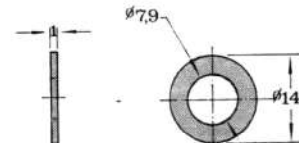

ROL 305 RETA
Roldana com Rolamento e Guia
DS 314

ROL 305 CÔNCAVA
Roldana com Rolamento e Guia
DS 266

NYL 202
Guia Inferior
Nylon Preto

ARR 675
Arruela 3/16
Nylon Preto

BUC 768
Buchas p/ Eixo da Tesoura
Nylon Preto

NYL 201
Guia Superior
Nylon Preto

ARR 681
Arruela Pantográfica
Nylon Preto

NYL 200
Separador Pantográfica
Nylon Preto

NYL 199
Eixo da Tesoura
Nylon Preto

Rebite Maciço de Alumínio

Código	Medida (polegadas)	Medida (milímetros)
REB 154	3/16 x 3/8	4,8 x 9,5
REB 155	3/16 x 1/2	4,8 x 12,7
REB 156	3/16 x 5/8	4,8 x 15,9
REB 158	3/16 x 1 3/4	4,8 x 44,4

Rebite Semi-Tubular de Alumínio

Código	Medida (polegadas)	Medida (milímetros)
REB 160	1/4 x 1/2	6,3 x 12,7
REB 161	1/4 x 5/8	6,3 x 15,9

Elevação Porta Pantográfica