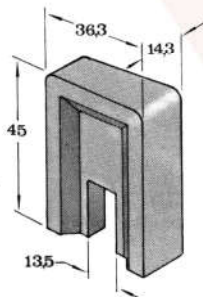

ROL 305 RETA
Roldana com Rolamento e Guia
DS 314

ROL 305 CÔNCAVA
Roldana com Rolamento e Guia
DS 266

NYL 202
Guia Inferior
Nylon Preto

ARR 675
Arruela 3/16
Nylon Preto

BUC 768
Buchas p/ Eixo da Tesoura
Nylon Preto

NYL 201
Guia Superior
Nylon Preto

ARR 681
Arruela Pantográfica
Nylon Preto

NYL 200
Separador Pantográfica
Nylon Preto

NYL 199
Eixo da Tesoura
Nylon Preto

Rebite Maciço de Alumínio

Código	Medida (polegadas)	Medida (milímetros)
REB 154	3/16 x 3/8	4,8 x 9,5
REB 155	3/16 x 1/2	4,8 x 12,7
REB 156	3/16 x 5/8	4,8 x 15,9
REB 158	3/16 x 1 3/4	4,8 x 44,4

Rebite Semi-Tubular de Alumínio

Código	Medida (polegadas)	Medida (milímetros)
REB 160	1/4 x 1/2	6,3 x 12,7
REB 161	1/4 x 5/8	6,3 x 15,9

Elevação Porta Pantográfica