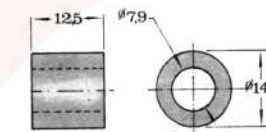

ROL 305 RETA
Roldana com Rolamento e Guia
DS 314

ROL 305 CÔNCAVA
Roldana com Rolamento e Guia
DS 266

NYL 202
Guia Inferior
Nylon Preto

ARR 675
Arruela 3/16
Nylon Preto

BUC 768
Buchas p/ Eixo da Tesoura
Nylon Preto

NYL 201
Guia Superior
Nylon Preto

ARR 681
Arruela Pantográfica
Nylon Preto

NYL 200
Separador Pantográfica
Nylon Preto

NYL 199
Eixo da Tesoura
Nylon Preto

Rebite Maciço de Alumínio

Código	Medida (polegadas)	Medida (milímetros)
REB 154	3/16 x 3/8	4,8 x 9,5
REB 155	3/16 x 1/2	4,8 x 12,7
REB 156	3/16 x 5/8	4,8 x 15,9
REB 158	3/16 x 1 3/4	4,8 x 44,4

Rebite Semi-Tubular de Alumínio

Código	Medida (polegadas)	Medida (milímetros)
REB 160	1/4 x 1/2	6,3 x 12,7
REB 161	1/4 x 5/8	6,3 x 15,9

Elevação Porta Pantográfica