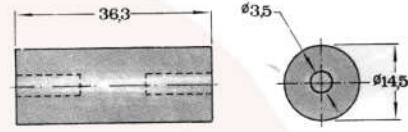

ROL 305 RETA
Roldana com Rolamento e Guia
DS 314

ROL 305 CÔNCAVA
Roldana com Rolamento e Guia
DS 266

NYL 202
Guia Inferior
Nylon Preto

ARR 675
Arruela 3/16
Nylon Preto

BUC 768
Buchas p/ Eixo da Tesoura
Nylon Preto

NYL 201
Guia Superior
Nylon Preto

ARR 681
Arruela Pantográfica
Nylon Preto

NYL 200
Separador Pantográfica
Nylon Preto

NYL 199
Eixo da Tesoura
Nylon Preto

Rebite Maciço de Alumínio

Código	Medida (polegadas)	Medida (milímetros)
REB 154	3/16 x 3/8	4,8 x 9,5
REB 155	3/16 x 1/2	4,8 x 12,7
REB 156	3/16 x 5/8	4,8 x 15,9
REB 158	3/16 x 1 3/4	4,8 x 44,4

Rebite Semi-Tubular de Alumínio

Código	Medida (polegadas)	Medida (milímetros)
REB 160	1/4 x 1/2	6,3 x 12,7
REB 161	1/4 x 5/8	6,3 x 15,9

Elevação Porta Pantográfica