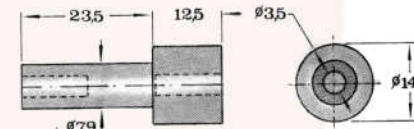

ROL 305 RETA
Roldana com Rolamento e Guia
DS 314

ROL 305 CÔNCAVA
Roldana com Rolamento e Guia
DS 266

NYL 202
Guia Inferior
Nylon Preto

ARR 675
Arruela 3/16
Nylon Preto

BUC 768
Buchas p/ Eixo da Tesoura
Nylon Preto

NYL 201
Guia Superior
Nylon Preto

ARR 681
Arruela Pantográfica
Nylon Preto

NYL 200
Separador Pantográfica
Nylon Preto

NYL 199
Eixo da Tesoura
Nylon Preto

Rebite Maciço de Alumínio

Código	Medida (polegadas)	Medida (milímetros)
REB 154	3/16 x 3/8	4,8 x 9,5
REB 155	3/16 x 1/2	4,8 x 12,7
REB 156	3/16 x 5/8	4,8 x 15,9
REB 158	3/16 x 1 3/4	4,8 x 44,4

Rebite Semi-Tubular de Alumínio

Código	Medida (polegadas)	Medida (milímetros)
REB 160	1/4 x 1/2	6,3 x 12,7
REB 161	1/4 x 5/8	6,3 x 15,9

Elevação Porta Pantográfica