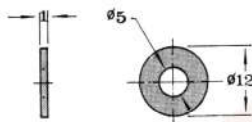

ROL 305 RETA
Roldana com Rolamento e Guia
DS 314

ROL 305 CÔNCAVA
Roldana com Rolamento e Guia
DS 266

NYL 202
Guia Inferior
Nylon Preto

ARR 675
Arruela 3/16
Nylon Preto

BUC 768
Buchas p/ Eixo da Tesoura
Nylon Preto

NYL 201
Guia Superior
Nylon Preto

ARR 681
Arruela Pantográfica
Nylon Preto

NYL 200
Separador Pantográfica
Nylon Preto

NYL 199
Eixo da Tesoura
Nylon Preto

Rebite Maciço de Alumínio

Código	Medida (polegadas)	Medida (milímetros)
REB 154	3/16 x 3/8	4,8 x 9,5
REB 155	3/16 x 1/2	4,8 x 12,7
REB 156	3/16 x 5/8	4,8 x 15,9
REB 158	3/16 x 1 3/4	4,8 x 44,4

Rebite Semi-Tubular de Alumínio

Código	Medida (polegadas)	Medida (milímetros)
REB 160	1/4 x 1/2	6,3 x 12,7
REB 161	1/4 x 5/8	6,3 x 15,9

Elevação Porta Pantográfica