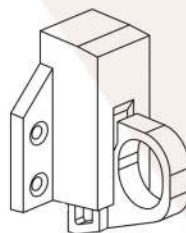

ROL 013
Roldana Dupla Côncava
Nylon com Rolamento

ROL 014
Roldana Dupla Reta
Nylon com Rolamento

ROL 015
Batente
Aço Zincado

ROL 016
Roldana Giratória Reta
Aço com Rolamento

RGU 001
Rolete/Guia Chapa Reta
Nylon/Alumínio

RGU 002
Rolete/Guia Chapa Cantoneira
Nylon/Alumínio

GUIA 009
Guia Tipo Canoa
Alumínio

FEC 001
Fecho Central Trava
Nylon/Alumínio Preto

FEC 300
Fecho Gatilho
Nylon Preto

FEC 489
Fecho Fixação Frontal
Alumínio Fosco, Preto ou Branco