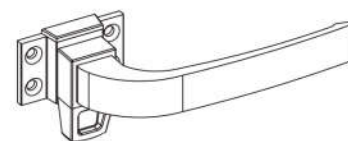

ROL 013
Roldana Dupla Côncava
Nylon com Rolamento

ROL 014
Roldana Dupla Reta
Nylon com Rolamento

ROL 015
Batente
Aço Zincado

ROL 016
Roldana Giratória Reta
Aço com Rolamento

RGU 001
Rolete/Guia Chapa Reta
Nylon/Alumínio

RGU 002
Rolete/Guia Chapa Cantoneira
Nylon/Alumínio

GUIA 009
Guia Tipo Canoa
Alumínio

FEC 001
Fecho Central Trava
Nylon/Alumínio Preto

FEC 300
Fecho Gatilho
Nylon Preto

FEC 489
Fecho Fixação Frontal
Alumínio Fosco, Preto ou Branco