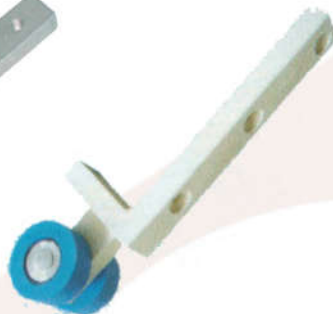

ROL 013
Roldana Dupla Côncava
Nylon com Rolamento

ROL 014
Roldana Dupla Reta
Nylon com Rolamento

ROL 015
Batente
Aço Zincado

ROL 016
Roldana Giratória Reta
Aço com Rolamento

RGU 001
Rolete/Guia Chapa Reta
Nylon/Alumínio

RGU 002
Rolete/Guia Chapa Cantoneira
Nylon/Alumínio

GUIA 009
Guia Tipo Canoa
Alumínio

FEC 001
Fecho Central Trava
Nylon/Alumínio Preto

FEC 300
Fecho Gatilho
Nylon Preto

FEC 489
Fecho Fixação Frontal
Alumínio Fosco, Preto ou Branco