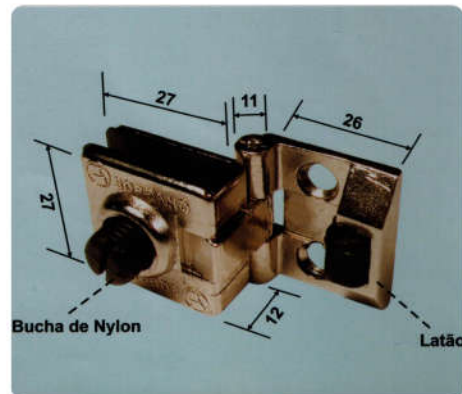

1124
Roldana Dupla para Vitrine
ABS + Latão

1913P
Fechadura Simples para Vitrine
Cromada

1912
Fechadura Vitrine 160mm
Cromada

1915
Fechadura Dupla para Vitrine
Cromada

1141
2 Mini Dobradiças Pivot de Pressão 6mm para Rack
Acabamento Branco, Polido ou Preto

1142P
Mini Dobradiça Lateral Pressão 6mm p/Rack
Acabamento Branco, Polido ou Preto