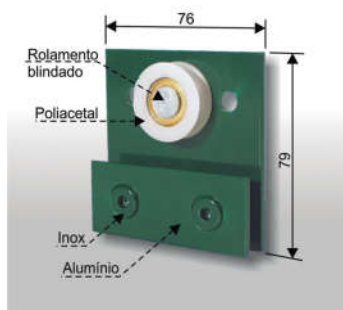

1120A
Mini Carrinho Simples (Portas 20kg) Redondo
Acabamento Branco ou Polido

1122M
Mini Carrinho Simples (Portas 20kg)
Acabamento Branco ou Polido

1122
Carrinho Duplo (Portas até 80kg)
Acabamento Branco ou Polido

1122G
Carrinho Triplo (Portas até 120kg)
Acabamento Branco ou Polido

1122S
Carrinho Simples (02 furos) Portas 30kg
Acabamento Branco ou Polido

1126A
Carrinho para Trilho Blindex (80kg)
Acabamento Branco ou Polido

1126B
Carrinho para Trilho Blindex (80kg)
Acabamento Branco ou Polido