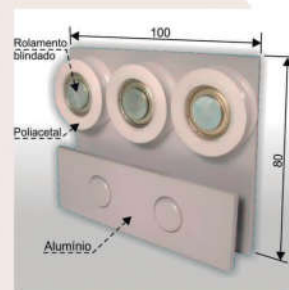

1120A
Mini Carrinho Simples (Portas 20kg) Redondo
Acabamento Branco ou Polido

1122M
Mini Carrinho Simples (Portas 20kg)
Acabamento Branco ou Polido

1122
Carrinho Duplo (Portas até 80kg)
Acabamento Branco ou Polido

1122G
Carrinho Triplo (Portas até 120kg)
Acabamento Branco ou Polido

1122S
Carrinho Simples (02 furos) Portas 30kg
Acabamento Branco ou Polido

1126A
Carrinho para Trilho Blindex (80kg)
Acabamento Branco ou Polido

1126B
Carrinho para Trilho Blindex (80kg)
Acabamento Branco ou Polido