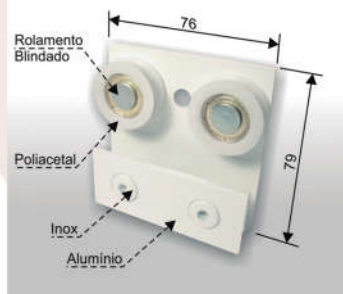

1120A
Mini Carrinho Simples (Portas 20kg) Redondo
Acabamento Branco ou Polido

1122M
Mini Carrinho Simples (Portas 20kg)
Acabamento Branco ou Polido

1122
Carrinho Duplo (Portas até 80kg)
Acabamento Branco ou Polido

1122G
Carrinho Triplo (Portas até 120kg)
Acabamento Branco ou Polido

1122S
Carrinho Simples (02 furos) Portas 30kg
Acabamento Branco ou Polido

1126A
Carrinho para Trilho Blindex (80kg)
Acabamento Branco ou Polido

1126B
Carrinho para Trilho Blindex (80kg)
Acabamento Branco ou Polido