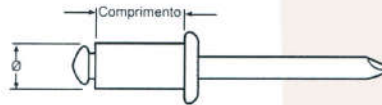

REBITADOR POP BRT-120

Código	Descrição
REB 472	Rebitador POP (completo)
POP 666	Castanha
POP 667	Eixo de Tração
POP 668	Mola de Retorno
POP 669	Mola do Impulsor
POP 670	Bico 3,2mm
POP 671	Bico 4,0mm

REBITES POP

Código	Tamanho	Cor
REB 078	3,2 x 5,8	Fosco
REB 079	3,2 x 7,4	Fosco
REB 080	3,2 x 8,9	Fosco
REB 081	3,2 x 10,2	Fosco
REB 082	3,2 x 12,8	Fosco
REB 083	3,2 x 15,2	Fosco
REB 084	3,2 x 17,8	Fosco
REB 085	3,2 x 21,6	Fosco
REB 086	3,2 x 25,4	Fosco
REB 087	4,0 x 5,9	Fosco
REB 088	4,0 x 7,4	Fosco
REB 089	4,0 x 10,2	Fosco
REB 090	4,0 x 12,8	Fosco
REB 091	4,0 x 16,5	Fosco
REB 092	4,0 x 21,6	Fosco
REB 094	4,0 x 25,4	Fosco

Código	Tamanho	Cor
REB 125	3,2 x 7,4	Preto
REB 126	3,2 x 10,2	Preto
REB 128	3,2 x 12,8	Preto
REB 132	3,2 x 15,2	Preto
REB 140	4,0 x 10,2	Preto
REB 142	4,0 x 12,8	Preto
REB 249	3,2 x 8,9	Branco
REB 250	3,2 x 10,2	Branco
REB 251	3,2 x 12,8	Branco
REB 252	3,2 x 15,2	Branco
REB 253	3,2 x 17,8	Branco
REB 256	3,2 x 21,6	Branco
REB 270	4,0 x 10,2	Branco
REB 271	4,0 x 12,8	Branco
REB 275	4,0 x 16,5	Branco