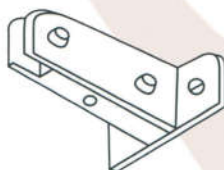

1128A
Dobradiça Lateral para Portas Arco
Acabamento Branco ou Polido

1128B
Dobradiça de Canto Arco com uso da 1103
Acabamento Branco ou Polido

1128C
Dobradiça Lateral V/V porta Arco
Acabamento Branco ou Polido

1200
Capuchinho Metal p/ Trinco e Fechadura
Acabamento Branco ou Polido

1203
Suporte de Bandeira p/ Dobradiça 1101
Acabamento Branco ou Polido

1209
Facão Simples p/ Bandeira e Fixo
Acabamento Branco ou Polido

1209D
Facão Esquerdo à 90°
Acabamento Branco ou Polido

1209E
Facão Direito à 90°
Acabamento Branco ou Polido