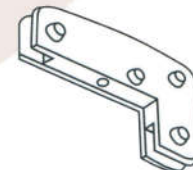

1128A
Dobradiça Lateral para Portas Arco
Acabamento Branco ou Polido

1128B
Dobradiça de Canto Arco com uso da 1103
Acabamento Branco ou Polido

1128C
Dobradiça Lateral V/V porta Arco
Acabamento Branco ou Polido

1200
Capuchinho Metal p/ Trinco e Fechadura
Acabamento Branco ou Polido

1203
Suporte de Bandeira p/ Dobradiça 1101
Acabamento Branco ou Polido

1209
Facão Simples p/ Bandeira e Fixo
Acabamento Branco ou Polido

1209D
Facão Esquerdo à 90°
Acabamento Branco ou Polido

1209E
Facão Direito à 90°
Acabamento Branco ou Polido