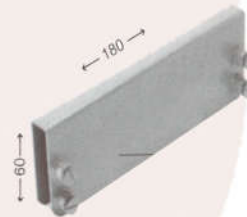

MOL MA 200/3
Mola Aérea Dorma
Preta

MOL MA 530
Mola Aérea Soprano
Branca

1906 B
Suporte para Mola Aérea (bandeira)
Alumínio Branco, Cromado ou Preto

1906 P
Suporte para Mola Aérea (porta)
Alumínio Branco, Cromado ou Preto

DOB 001
Dobradiça Vai e Vem Vidro/Vidro
Aço Inox 304

DOB 005
Dobradiça Vai e Vem Vidro/Alvenaria
Aço Inox 304