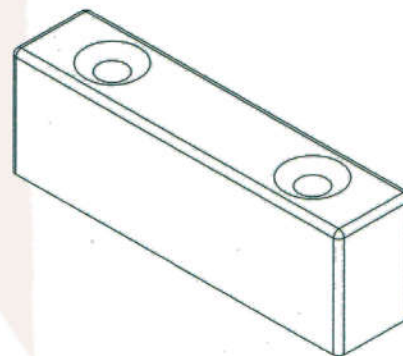

Roldana para Portão

Código	Material	Formato	Tamanho
ROL 203	Latão	Côncava	60mm
ROL 203 V	Latão	"V"	60mm
ROL 204	Latão	Côncava	70mm
ROL 204 V	Latão	"V"	70mm
ROL 205	Zamack	Côncava	70mm
ROL 206	Nylon	Côncava	70mm
ROL 206 V	Nylon	"V"	70mm
ROL 208	Nylon	Côncava	60mm
ROL 208 V	Nylon	"V"	60mm

Obs. Todas as roldanas possuem o cavalete em alumínio natural.

NYL 019
Guia do Portão Grande
Nylon Preto

NYL 020
Guia do Portão Pequeno
Nylon Preto