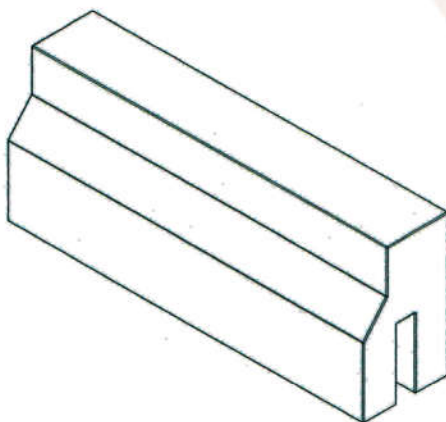

Roldana para Portão

Código	Material	Formato	Tamanho
ROL 203	Latão	Côncava	60mm
ROL 203 V	Latão	"V"	60mm
ROL 204	Latão	Côncava	70mm
ROL 204 V	Latão	"V"	70mm
ROL 205	Zamack	Côncava	70mm
ROL 206	Nylon	Côncava	70mm
ROL 206 V	Nylon	"V"	70mm
ROL 208	Nylon	Côncava	60mm
ROL 208 V	Nylon	"V"	60mm

Obs. Todas as roldanas possuem o cavalete em alumínio natural.

NYL 019
Guia do Portão Grande
Nylon Preto

NYL 020
Guia do Portão Pequeno
Nylon Preto