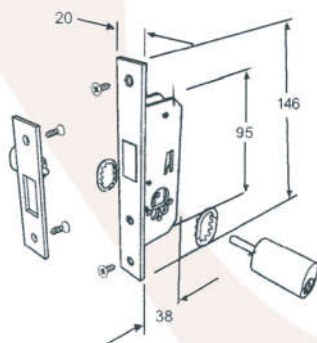

Código	Tamanho	Cor
FEC 974	20cm	Fosco
FEC 976	20cm	Preto ou Branco
FEC 977	30cm	Fosco
FEC 979	30cm	Preto ou Branco
FEC 981	40cm	Fosco
FEC 982	40cm	Preto ou Branco

TRINCO COM MANCAL

FRA 886
Fechadura P. Correr Stam
Cromada, Grafite ou Branca
Cilindro 90mm

FRA 887
Fechadura P. Giro Stam
Cromada, Grafite ou Branca
Cilindro 90mm

PIV 735
Pivot para Portão Búzios

ROL 303
Roldana Guia

ROL 318
Roldana "V" Portão Correr