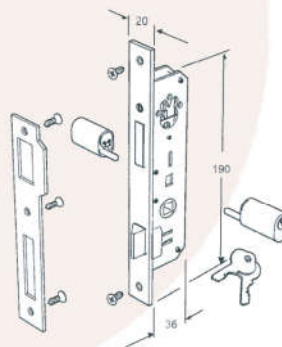

Código	Tamanho	Cor
FEC 974	20cm	Fosco
FEC 976	20cm	Preto ou Branco
FEC 977	30cm	Fosco
FEC 979	30cm	Preto ou Branco
FEC 981	40cm	Fosco
FEC 982	40cm	Preto ou Branco

TRINCO COM MANCAL

FRA 886
Fechadura P. Correr Stam
Cromada, Grafite ou Branca
Cilindro 90mm

FRA 887
Fechadura P. Giro Stam
Cromada, Grafite ou Branca
Cilindro 90mm

PIV 735
Pivot para Portão Búzios

ROL 303
Roldana Guia

ROL 318
Roldana "V" Portão Correr