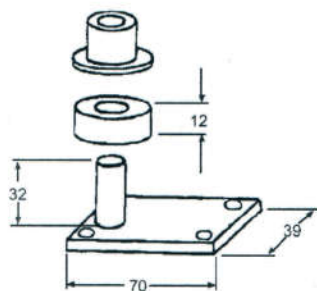

Código	Tamanho	Cor
FEC 974	20cm	Fosco
FEC 976	20cm	Preto ou Branco
FEC 977	30cm	Fosco
FEC 979	30cm	Preto ou Branco
FEC 981	40cm	Fosco
FEC 982	40cm	Preto ou Branco

TRINCO COM MANCAL

FRA 886
Fechadura P. Correr Stam
Cromada, Grafite ou Branca
Cilindro 90mm

FRA 887
Fechadura P. Giro Stam
Cromada, Grafite ou Branca
Cilindro 90mm

PIV 735
Pivot para Portão Búzios

ROL 303
Roldana Guia

ROL 318
Roldana "V" Portão Correr